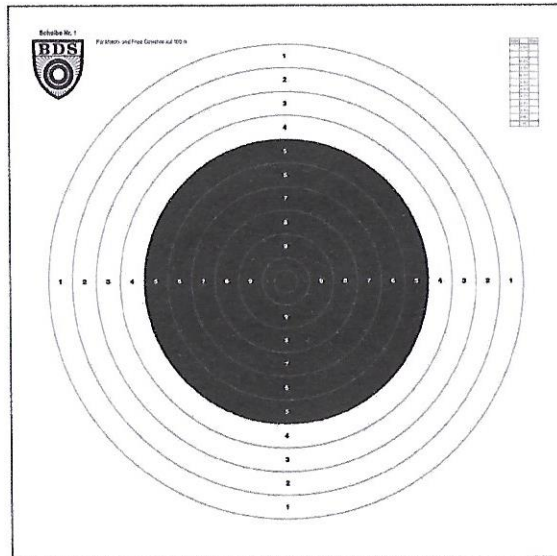

## Z 1 BDS-100m-Scheibe

Durchmesser der Innen-10	17 mm
Durchmesser der 10	34 mm
Breite der Ringe 1-9	17 mm
Durchmesser des Spiegels (Ringe 5-10)	204 mm
Scheibenformat	395 x 395 mm

2101	2111	3102
2102	2112	3105
2103		3106
2104		3108
2108		3111
2110		

## Z 2 BDS-50m-ZF-Scheibe

5 runde Scheibensymbole

Durchmesser der Innen-10	9 mm
Durchmesser der 10	19 mm
Breite der Ringe 1-9	6 mm
Ringe 9-10	weiß
Ringe 5-8	schwarz
Ringe 1-4	weiß
Durchmesser des Spiegels (Ringe 5-10)	79 mm
Scheibenformat	550 x 520 mm

Jedes Scheibensymbol dieser Scheibe wird mit maximal zwei Schuss beschossen (insgesamt 10 Schuss auf die fünf Scheibensymbole).

2113	3117
2115	3118
	3119